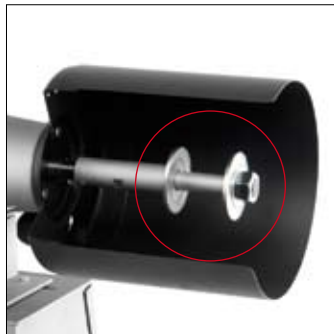

Kenmerken

Goede bereikbaarheid van slijpschijf voor het bewerken van grote voorwerpen

Gietijzeren slijpsteun

Handdresser voor het opruwen, corrigeren en reinigen van de slijpschijf

Asverlenging voor de rechterzijde van BSS 9200 en BSS 9250  
Afstand tussen klemplaten 60 mm

Conische polijstdoorn voor de rechterzijde van BSS 9200 en BSS 9250

De benodigde polijstkappen zijn leverbaar in  $\varnothing$  200 mm en  $\varnothing$  300 mm

Polijstkappen zorgen voor veiligheid tijdens polijstwerkzaamheden