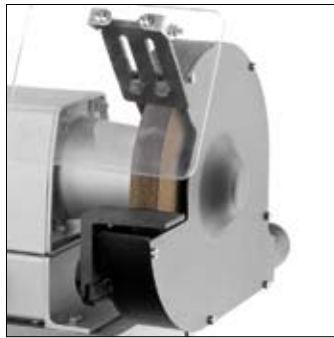

Kenmerken

Goede bereikbaarheid van slijpschijf voor het bewerken van grote voorwerpen

Gietijzeren slijpsteun

Handdresser voor het opruwen, corrigeren en reinigen van de slijpschijf

Asverlenging voor de rechterzijde van BSS 9200 en BSS 9250  
Afstand tussen klemplaten 60 mm

Conische polijstdoorn voor de rechterzijde van BSS 9200 en BSS 9250

De benodigde polijstkappen zijn leverbaar in  $\varnothing$  200 mm en  $\varnothing$  300 mm

Polijstkappen zorgen voor veiligheid tijdens polijstwerkzaamheden