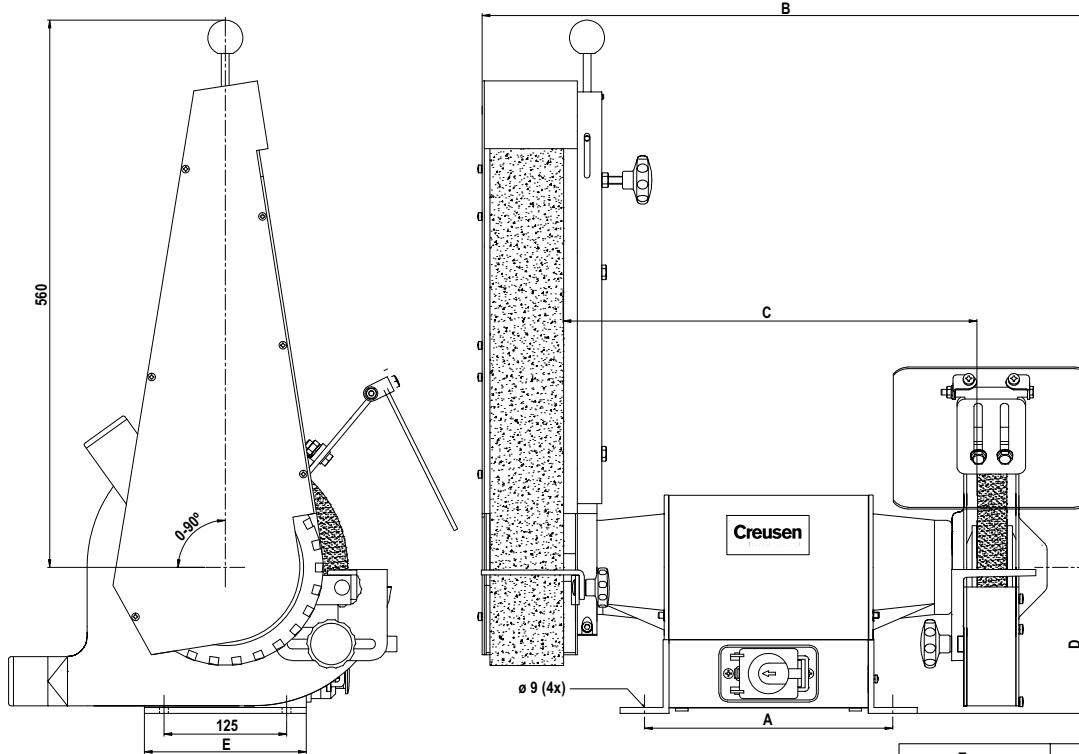

Type	A	B	C	D	E
BSS 9200	240	600	400	150	165
BSS 9250	253	620	420	150	165
BSD 9300	304	640	470	175	165

Type	BSS 9200 3~	BSS 9250 3~	BSD 9300 3~
Spanning (V)	400/230 3~	400/230 3~	400/230 3~
Frequentie (Hz)	50-60	50-60	50-60
Opgenomen vermogen (W)	1100	1500	1700
Toerental (rpm)	2800-3400	2800-3400	2800-3400
Omtreksnelheid (m/s)	30-36 30-36 (schijf)	30-36 30-36 (schijf)	30-36
Band l x b (mm)	1300 x 75	1300 x 75	1300 x 75
Korrel	80	80	80/40
Contactwiel d1 x b (mm)	ø 200 x 75	ø 200 x 75	ø 200 x 75
Slijpschijf d1 x b x d2 (mm)	200 x 25 x 20	250 x 30 x 20	
Korrel	80	80	
Geluidsniveau dB (A)	78	78	80
Massa (kg)	32	40	44
Artikelnummer	007777	007788	007799
Legenda			
BSS	bandslijpen/slijpen		
BSD	bandslijpen dubbel		
9200	serie 9000 / ø 200 mm		
9250	serie 9000 / ø 250 mm		
9300	serie 9000 / ø 300 mm